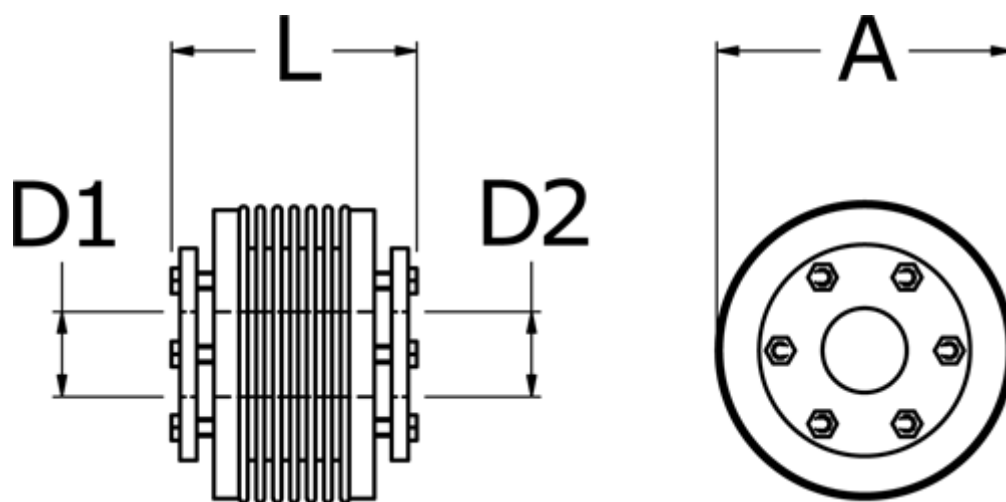

Varenummer: 3330505001125555
Beskrivelse: Metalbælgkobling type 5 str.500
Længde 112 mm, boring 55/55 mm

Mål

A	= 122
D1	= 55
D2	= 55
L	= 112
Nom. moment NM (Tkn)	= 500